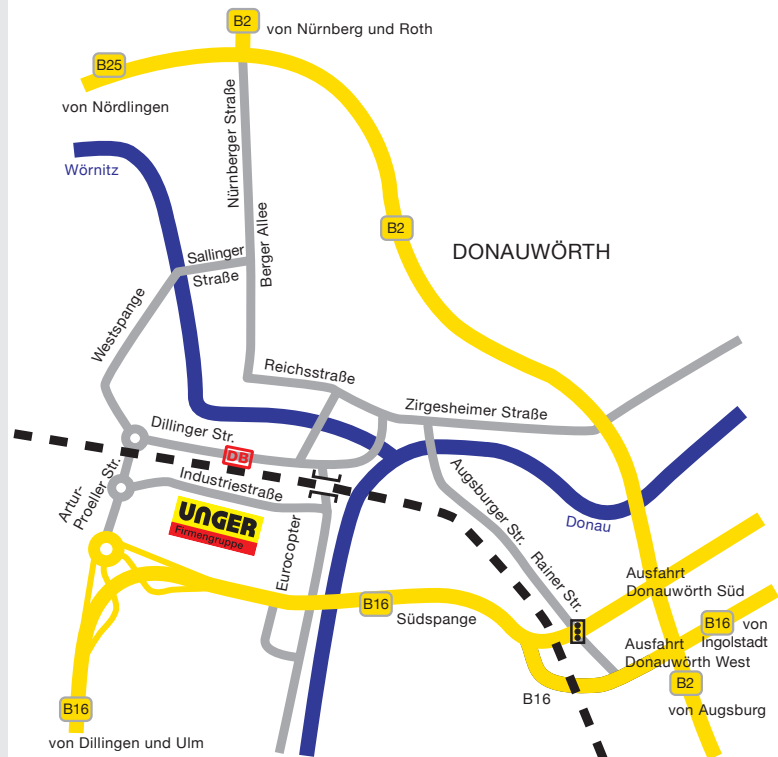

B 2 Richtung Donauwörth, Ausfahrt Donauwörth Süd Richtung Donauwörth. Bitte unten weiterlesen bei (***)

B 16 Günzburg → Donauwörth

B 16 Richtung Donauwörth, nach dem Ortsschild im Kreisverkehr Richtung Stadtmitte. Dann ca. 400 m geradeaus, am nächsten Kreisverkehr rechts abbiegen in die Industriestraße, der Straße folgen bis zum UNGER-Stammsitz.

B 25 Feuchtwangen → Donauwörth

B 25 Richtung Donauwörth, dann auf die B 2 Richtung Augsburg bis zur Ausfahrt Donauwörth Süd Richtung Donauwörth. Bitte unten weiterlesen bei (***)

B 2 Roth → Donauwörth

B 2 Richtung Donauwörth, dann weiter auf der B 2 Richtung Augsburg bis zur Ausfahrt Donauwörth Süd Richtung Donauwörth. Bitte unten weiterlesen bei (***)

B 16 Ingolstadt → Donauwörth

B 16 Richtung Donauwörth, dann weiter auf die B 2 Richtung Donauwörth/Nürnberg bis zur Ausfahrt Donauwörth Süd Richtung Donauwörth. Bitte unten weiterlesen bei (***)

(***) Bitte hier weiterlesen

Anreise mit der Bahn – Fußweg vom Bahnhof (ca. 15 min.)

Den Bahnhof verlassen, dann rechts an den Bushaltestellen vorbei, geradeaus der Dietrichstraße folgen bis zum Stopp-Schild, dann rechts in die Gartenstraße, an Erdgas vorbei durch die Bahnunterführung. Rechts ab in die Industriestraße und am Ende des Eurocopter-Geländes links ab zum UNGER-Stammsitz.